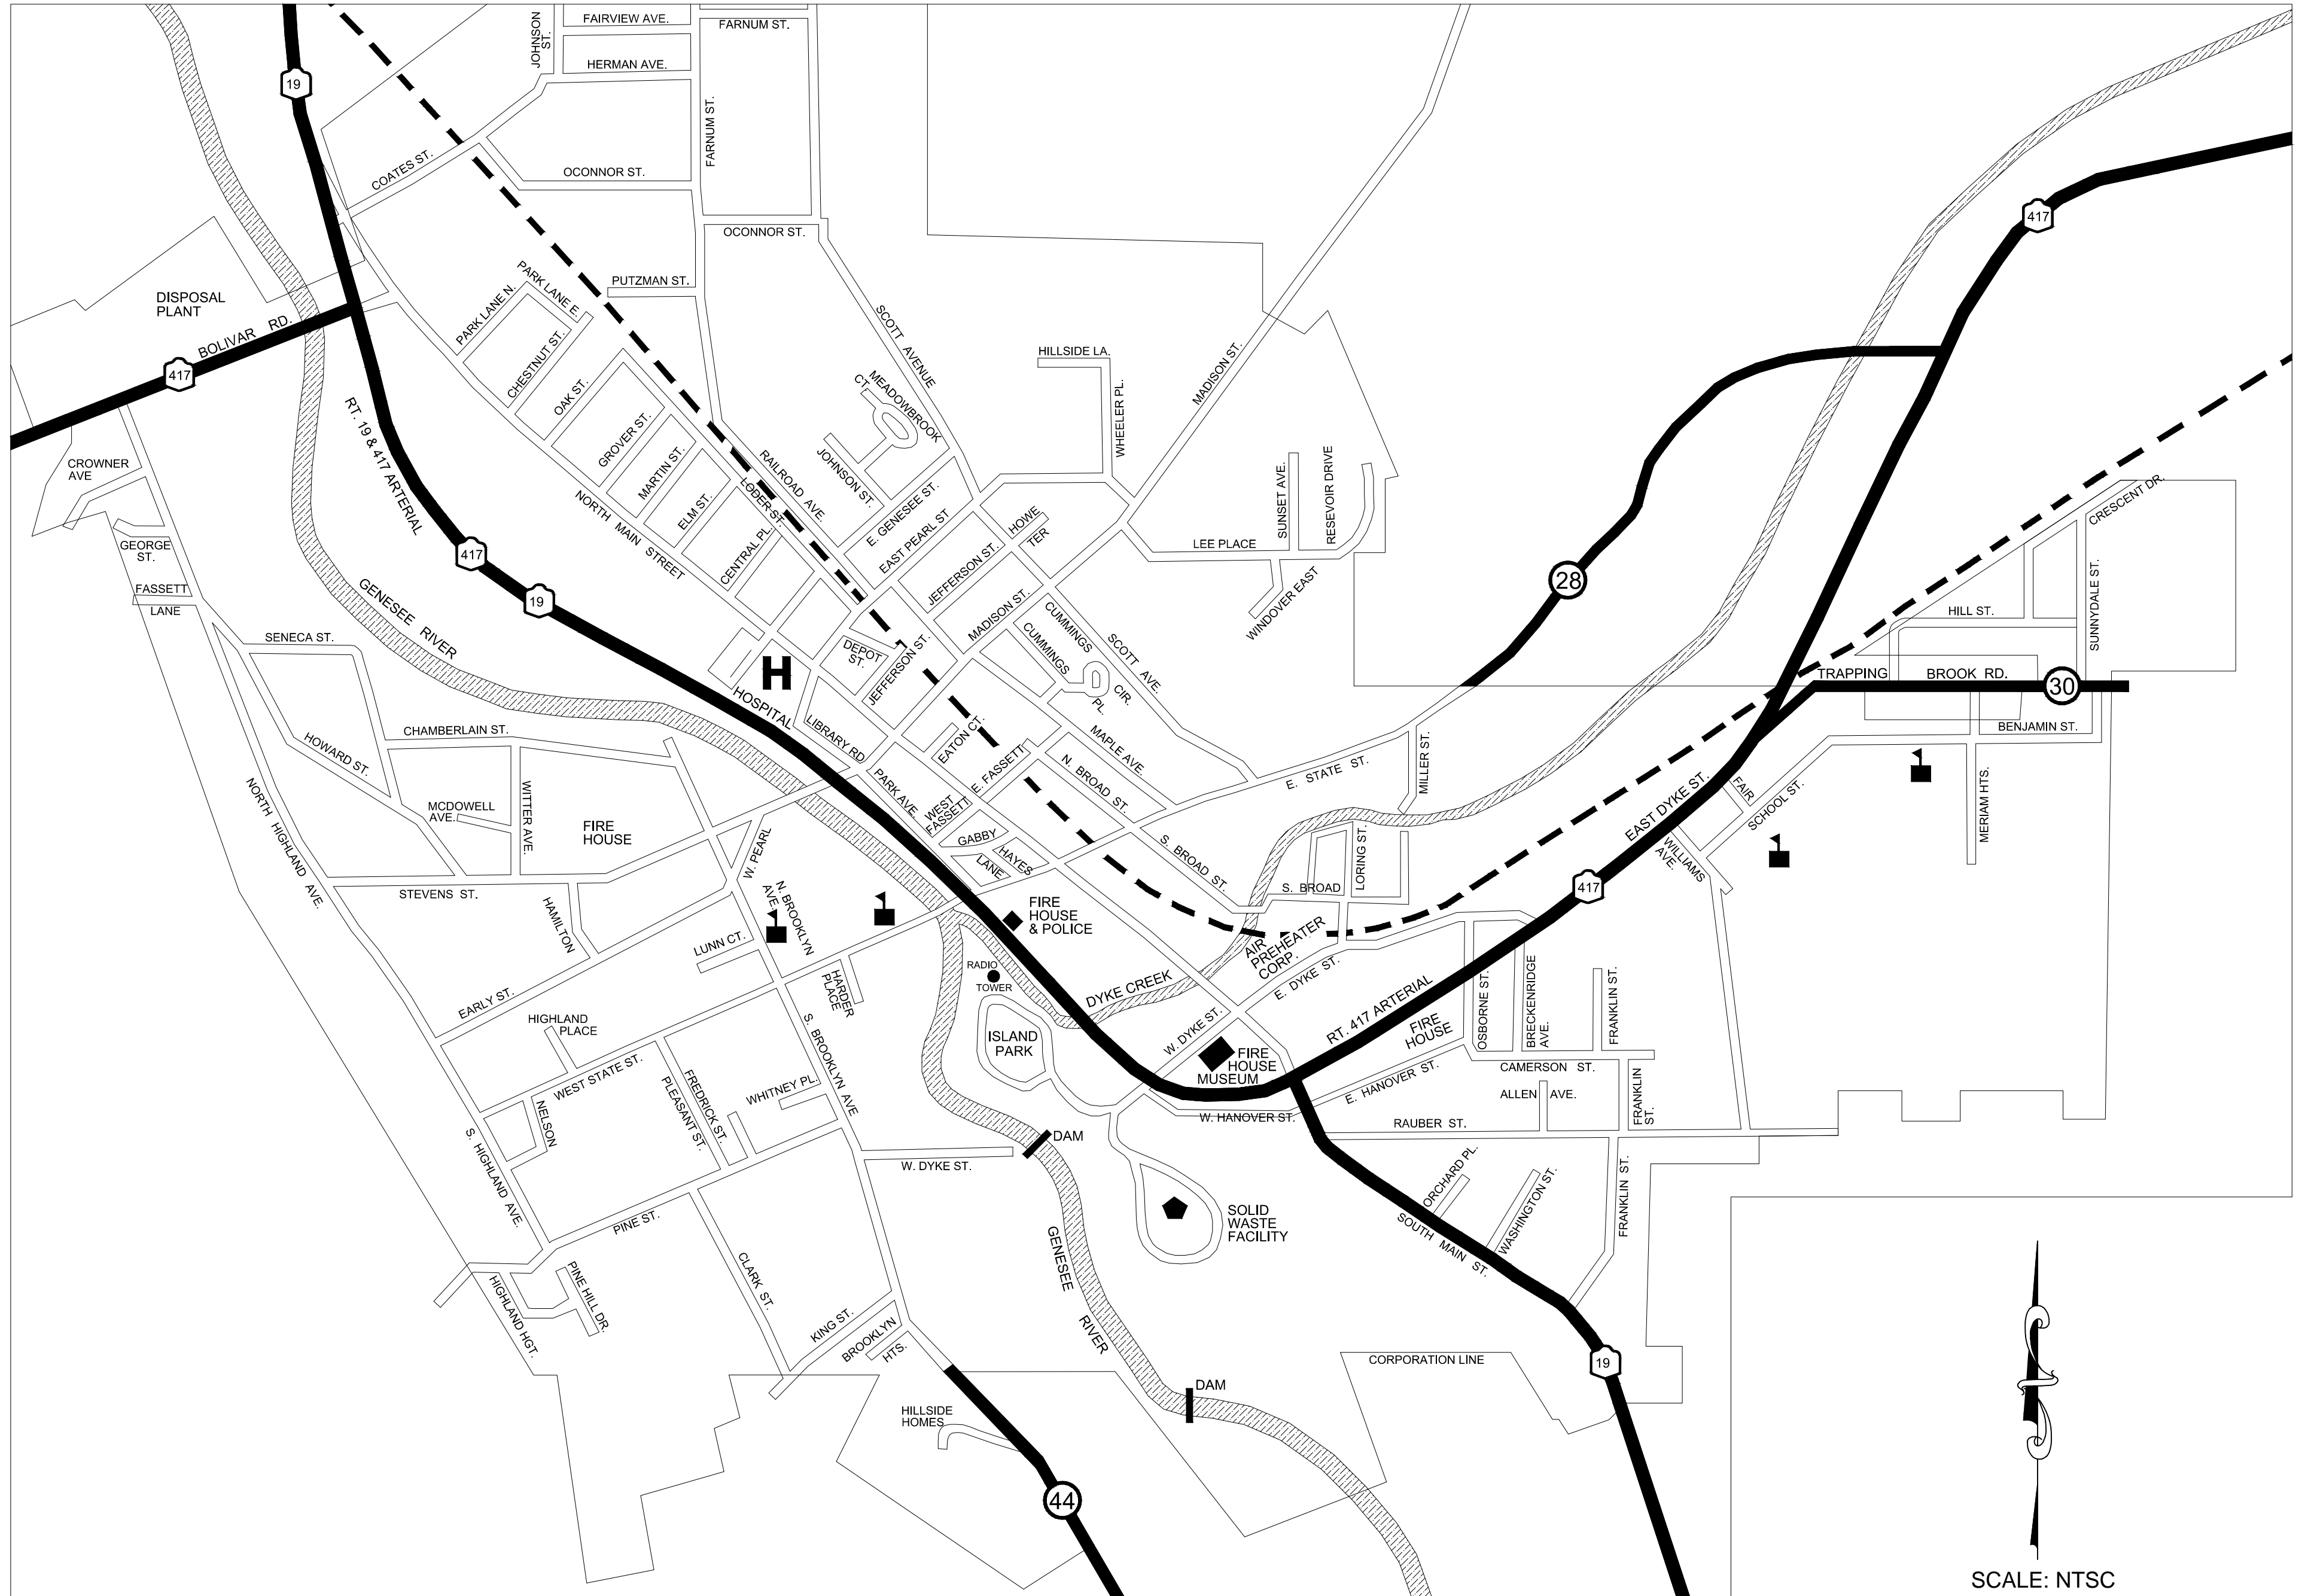

WELLSVILLE (VILLAGE)

WELLSVILLE STREETS

Crowner	0.04
George	0.07
Fassett	0.54
Field	0.10
Sheridan	0.14
Valencia	0.15
Florida	0.18
Hillcrest	0.25
Robbins Ct.	0.08
Larchwood	0.14
First	0.27
Second	0.13
Thomas	0.12
Jones	0.06
Airway	0.15
Grandview	0.11
Foundation Dr.	0.20
Collage Dr.	0.65
TOTAL	2.73